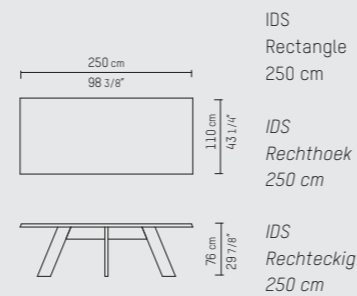

### ENGLISH

The IDS dining table is inspired by the starting position of a speed skater. Following geometrical lines, the table-top sides are slanted and angled to match the leg positions. Oval, square, round or rectangle, here is a table ideal for creating intimate dining memories.

### NEDERLANDS

De eetkamertafel IDS is geïnspireerd op de houding van de benen van een schaatser bij de start. De geometrische lijnen komen terug in het hele design. De randen van het tafelblad lopen af, net als de poten. Verkrijgbaar in ovaal, vierkant, rond of rechthoekig. Een tafel die centraal staat in uw intieme dinermomenten.

PIETBOON

IDS  
DINING TABLE

SPECIFICATION  
SPECIFICATIE  
SPEZIFIKATION

ENGLISH

Colors	Black (BL), Dark brown (WE), Taupe (TP), Grey (GR), Grey brown (GB), Natural (BG), Dust grey (DG), Smoke grey (SG), White (WH), Opaque white (OW).	
Material	Varnished solid oak or brushed oak.	
Weight / CBM	Round 160 cm	82,0 kg / 0,41 m <sup>3</sup>
	Round 180 cm	105,0 kg / 0,51 m <sup>3</sup>
	Oval 220 cm	108,0 kg / 0,47 m <sup>3</sup>
	Oval 285 cm	140,0 kg / 0,76 m <sup>3</sup>
	Square 160 cm	91,0 kg / 0,41 m <sup>3</sup>
	Rectangle 250 cm	110,0 kg / 0,55 m <sup>3</sup>

NEDERLANDS

Kleuren	Zwart (BL), Donkerbruin (WE), Taupe (TP), Grijs (GR), Grijsbruin (GB), Naturel (BG), Stof grijs (MG), Rook grijs (SG), Wit (WH), Dekkend wit (OW).	
Materiaal	Massief gelakt eiken of geborstel.	
Gewicht / CBM	Rond 160	82,0 kg / 0,32 m <sup>3</sup>
	Rond 180 cm	105,0 kg / 0,51 m <sup>3</sup>
	Ovaal 220	108,0 kg / 0,37 m <sup>3</sup>
	Ovaal 285	140,0 kg / 0,42 m <sup>3</sup>
	Vierkant 160	91,0 kg / 0,32 m <sup>3</sup>
	Rechthoek 250	110,0 kg / 0,39 m <sup>3</sup>