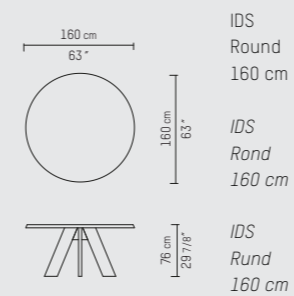

### ENGLISH

The IDS dining table is inspired by the starting position of a speed skater. Following geometrical lines, the table-top sides are slanted and angled to match the leg positions. Oval, square, round or rectangle, here is a table ideal for creating intimate dining memories.

### NEDERLANDS

De eetkamertafel IDS is geïnspireerd op de houding van de benen van een schaatser bij de start. De geometrische lijnen komen terug in het hele design. De randen van het tafelblad lopen af, net als de poten. Verkrijgbaar in ovaal, vierkant, rond of rechthoekig. Een tafel die centraal staat in uw intieme dinermomenten.

PIETBOON

IDS  
DINING TABLE

SPECIFICATION  
SPECIFICATIE  
SPEZIFIKATION

ENGLISH

Colors	Black (BL), Dark brown (WE), Taupe (TP), Grey (GR), Grey brown (GB), Natural (BG), Dust grey (DG), Smoke grey (SG), White (WH), Opaque white (OW).	
Material	Varnished solid oak or brushed oak.	
Weight / CBM	Round 160 cm	82,0 kg / 0,41 m <sup>3</sup>
	Round 180 cm	105,0 kg / 0,51 m <sup>3</sup>
	Oval 220 cm	108,0 kg / 0,47 m <sup>3</sup>
	Oval 285 cm	140,0 kg / 0,76 m <sup>3</sup>
	Square 160 cm	91,0 kg / 0,41 m <sup>3</sup>
	Rectangle 250 cm	110,0 kg / 0,55 m <sup>3</sup>

NEDERLANDS

Kleuren	Zwart (BL), Donkerbruin (WE), Taupe (TP), Grijs (GR), Grijsbruin (GB), Naturel (BG), Stof grijs (MG), Rook grijs (SG), Wit (WH), Dekkend wit (OW).	
Materiaal	Massief gelakt eiken of geborstel.	
Gewicht / CBM	Rond 160	82,0 kg / 0,32 m <sup>3</sup>
	Rond 180 cm	105,0 kg / 0,51 m <sup>3</sup>
	Ovaal 220	108,0 kg / 0,37 m <sup>3</sup>
	Ovaal 285	140,0 kg / 0,42 m <sup>3</sup>
	Vierkant 160	91,0 kg / 0,32 m <sup>3</sup>
	Rechthoek 250	110,0 kg / 0,39 m <sup>3</sup>