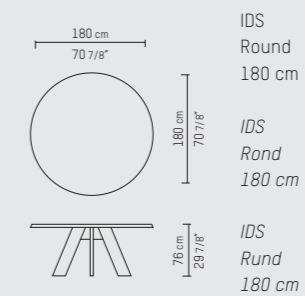

### ENGLISH

The IDS dining table is inspired by the starting position of a speed skater. Following geometrical lines, the table-top sides are slanted and angled to match the leg positions. Oval, square, round or rectangle, here is a table ideal for creating intimate dining memories.

### NEDERLANDS

De eetkamertafel IDS is geïnspireerd op de houding van de benen van een schaatser bij de start. De geometrische lijnen komen terug in het hele design. De randen van het tafelblad lopen af, net als de poten. Verkrijgbaar in ovaal, vierkant, rond of rechthoekig. Een tafel die centraal staat in uw intieme dinermomenten.

PIETBOON

IDS  
DINING TABLE

SPECIFICATION  
SPECIFICATIE  
SPEZIFIKATION

ENGLISH

Colors	Black (BL), Dark brown (WE), Taupe (TP), Grey (GR), Grey brown (GB), Natural (BG), Dust grey (DG), Smoke grey (SG), White (WH), Opaque white (OW).	
Material	Varnished solid oak or brushed oak.	
Weight / CBM	Round 160 cm	82,0 kg / 0,41 m <sup>3</sup>
	Round 180 cm	105,0 kg / 0,51 m <sup>3</sup>
	Oval 220 cm	108,0 kg / 0,47 m <sup>3</sup>
	Oval 285 cm	140,0 kg / 0,76 m <sup>3</sup>
	Square 160 cm	91,0 kg / 0,41 m <sup>3</sup>
	Rectangle 250 cm	110,0 kg / 0,55 m <sup>3</sup>

NEDERLANDS

Kleuren	Zwart (BL), Donkerbruin (WE), Taupe (TP), Grijs (GR), Grijsbruin (GB), Naturel (BG), Stof grijs (MG), Rook grijs (SG), Wit (WH), Dekkend wit (OW).	
Materiaal	Massief gelakt eiken of geborstel.	
Gewicht / CBM	Rond 160	82,0 kg / 0,32 m <sup>3</sup>
	Rond 180 cm	105,0 kg / 0,51 m <sup>3</sup>
	Ovaal 220	108,0 kg / 0,37 m <sup>3</sup>
	Ovaal 285	140,0 kg / 0,42 m <sup>3</sup>
	Vierkant 160	91,0 kg / 0,32 m <sup>3</sup>
	Rechthoek 250	110,0 kg / 0,39 m <sup>3</sup>