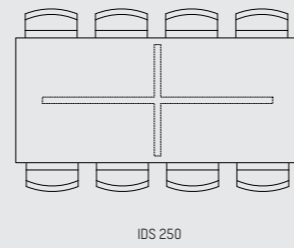

IDS DINING TABLE

ENGLISH

The IDS dining table is inspired by the starting position of a speed skater. Following geometrical lines, the table-top sides are slanted and angled to match the leg positions. Oval, square, round or rectangle, here is a table ideal for creating intimate dining memories.

NEDERLANDS

De eetkamertafel IDS is geïnspireerd op de houding van de benen van een schaatser bij de start. De geometrische lijnen komen terug in het hele design. De randen van het tafelblad lopen af, net als de poten. Verkrijgbaar in ovaal, vierkant, rond of rechthoekig. Een tafel die centraal staat in uw intieme dinermomenten.

DEUTSCH

Die Inspiration für den IDS Esstisch ist die Startposition eines Eisschnellläufers. Die Tischkanten folgen geometrischen Linien und haben den gleichen Winkel wie die Beine. Ob oval, quadratisch, rund oder rechteckig, das ist ein Tisch für intime Abendessen, an die man sich noch lange erinnern wird.