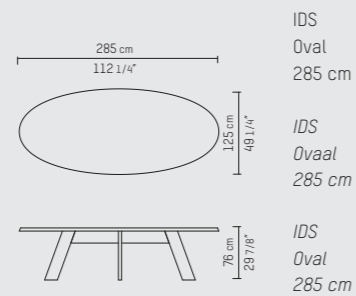

### ENGLISH

The IDS dining table is inspired by the starting position of a speed skater. Following geometrical lines, the table-top sides are slanted and angled to match the leg positions. Oval, square, round or rectangle, here is a table ideal for creating intimate dining memories.

### NEDERLANDS

De eetkamertafel IDS is geïnspireerd op de houding van de benen van een schaatser bij de start. De geometrische lijnen komen terug in het hele design. De randen van het tafelblad lopen af, net als de poten. Verkrijgbaar in ovaal, vierkant, rond of rechthoekig. Een tafel die centraal staat in uw intieme dinermomenten.

PIETBOON

IDS  
DINING TABLE

SPECIFICATION  
SPECIFICATIE  
SPEZIFIKATION

ENGLISH

Colors	Black (BL), Dark brown (WE), Taupe (TP), Grey (GR), Grey brown (GB), Natural (BG), Dust grey (DG), Smoke grey (SG), White (WH), Opaque white (OW).	
Material	Varnished solid oak or brushed oak.	
Weight / CBM	Round 160 cm	82,0 kg / 0,41 m <sup>3</sup>
	Round 180 cm	105,0 kg / 0,51 m <sup>3</sup>
	Oval 220 cm	108,0 kg / 0,47 m <sup>3</sup>
	Oval 285 cm	140,0 kg / 0,76 m <sup>3</sup>
	Square 160 cm	91,0 kg / 0,41 m <sup>3</sup>
	Rectangle 250 cm	110,0 kg / 0,55 m <sup>3</sup>