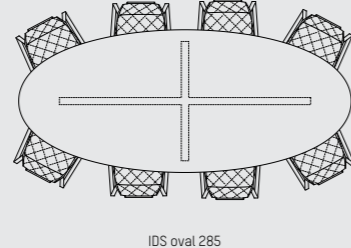

## IDS DINING TABLE

### ENGLISH

The IDS dining table is inspired by the starting position of a speed skater. Following geometrical lines, the table-top sides are slanted and angled to match the leg positions. Oval, square, round or rectangle, here is a table ideal for creating intimate dining memories.

### NEDERLANDS

De eetkamertafel IDS is geïnspireerd op de houding van de benen van een schaatser bij de start. De geometrische lijnen komen terug in het hele design. De randen van het tafelblad lopen af, net als de poten. Verkrijgbaar in ovaal, vierkant, rond of rechthoekig. Een tafel die centraal staat in uw intieme dinermomenten.

### DEUTSCH

Die Inspiration für den IDS Esstisch ist die Startposition eines Eisschnellläufers. Die Tischkanten folgen geometrischen Linien und haben den gleichen Winkel wie die Beine. Ob oval, quadratisch, rund oder rechteckig, das ist ein Tisch für intime Abendessen, an die man sich noch lange erinnern wird.