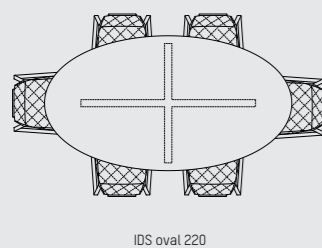

IDS DINING TABLE

ENGLISH

The IDS dining table is inspired by the starting position of a speed skater. Following geometrical lines, the table-top sides are slanted and angled to match the leg positions. Oval, square, round or rectangle, here is a table ideal for creating intimate dining memories.

NEDERLANDS

De eetkamertafel IDS is geïnspireerd op de houding van de benen van een schaatser bij de start. De geometrische lijnen komen terug in het hele design. De randen van het tafelblad lopen af, net als de poten. Verkrijgbaar in ovaal, vierkant, rond of rechthoekig. Een tafel die centraal staat in uw intieme dinermomenten.

DEUTSCH

Die Inspiration für den IDS Esstisch ist die Startposition eines Eisschnellläufers. Die Tischkanten folgen geometrischen Linien und haben den gleichen Winkel wie die Beine. Ob oval, quadratisch, rund oder rechteckig, das ist ein Tisch für intime Abendessen, an die man sich noch lange erinnern wird.