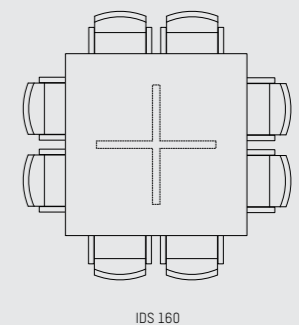

IDS DINING TABLE

ENGLISH

The IDS dining table is inspired by the starting position of a speed skater. Following geometrical lines, the table-top sides are slanted and angled to match the leg positions. Oval, square, round or rectangle, here is a table ideal for creating intimate dining memories.

NEDERLANDS

De eetkamertafel IDS is geïnspireerd op de houding van de benen van een schaatser bij de start. De geometrische lijnen komen terug in het hele design. De randen van het tafelblad lopen af, net als de poten. Verkrijgbaar in ovaal, vierkant, rond of rechthoekig. Een tafel die centraal staat in uw intieme dinermomenten.

DEUTSCH

Die Inspiration für den IDS Esstisch ist die Startposition eines Eisschnellläufers. Die Tischkanten folgen geometrischen Linien und haben den gleichen Winkel wie die Beine. Ob oval, quadratisch, rund oder rechteckig, das ist ein Tisch für intime Abendessen, an die man sich noch lange erinnern wird.