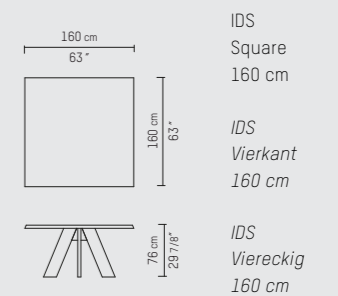

### ENGLISH

The IDS dining table is inspired by the starting position of a speed skater. Following geometrical lines, the table-top sides are slanted and angled to match the leg positions. Oval, square, round or rectangle, here is a table ideal for creating intimate dining memories.

### NEDERLANDS

De eetkamertafel IDS is geïnspireerd op de houding van de benen van een schaatser bij de start. De geometrische lijnen komen terug in het hele design. De randen van het tafelblad lopen af, net als de poten. Verkrijgbaar in ovaal, vierkant, rond of rechthoekig. Een tafel die centraal staat in uw intieme dinermomenten.

PIETBOON

IDS  
DINING TABLE

SPECIFICATION  
SPECIFICATIE  
SPEZIFIKATION

ENGLISH

Colors	Black (BL), Dark brown (WE), Taupe (TP), Grey (GR), Grey brown (GB), Natural (BG), Dust grey (DG), Smoke grey (SG), White (WH), Opaque white (OW).	
Material	Varnished solid oak or brushed oak.	
Weight / CBM	Round 160 cm	82,0 kg / 0,41 m <sup>3</sup>
	Round 180 cm	105,0 kg / 0,51 m <sup>3</sup>
	Oval 220 cm	108,0 kg / 0,47 m <sup>3</sup>
	Oval 285 cm	140,0 kg / 0,76 m <sup>3</sup>
	Square 160 cm	91,0 kg / 0,41 m <sup>3</sup>
	Rectangle 250 cm	110,0 kg / 0,55 m <sup>3</sup>

NEDERLANDS

Kleuren	Zwart (BL), Donkerbruin (WE), Taupe (TP), Grijs (GR), Grijsbruin (GB), Naturel (BG), Stof grijs (MG), Rook grijs (SG), Wit (WH), Dekkend wit (OW).	
Materiaal	Massief gelakt eiken of geborstel.	
Gewicht / CBM	Rond 160	82,0 kg / 0,32 m <sup>3</sup>
	Rond 180 cm	105,0 kg / 0,51 m <sup>3</sup>
	Ovaal 220	108,0 kg / 0,37 m <sup>3</sup>
	Ovaal 285	140,0 kg / 0,42 m <sup>3</sup>
	Vierkant 160	91,0 kg / 0,32 m <sup>3</sup>
	Rechthoek 250	110,0 kg / 0,39 m <sup>3</sup>