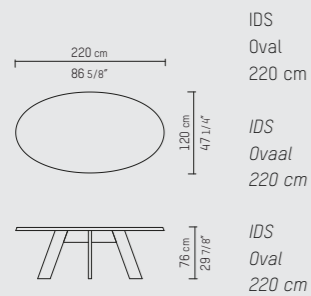

### ENGLISH

The IDS dining table is inspired by the starting position of a speed skater. Following geometrical lines, the table-top sides are slanted and angled to match the leg positions. Oval, square, round or rectangle, here is a table ideal for creating intimate dining memories.

### NEDERLANDS

De eetkamertafel IDS is geïnspireerd op de houding van de benen van een schaatser bij de start. De geometrische lijnen komen terug in het hele design. De randen van het tafelblad lopen af, net als de poten. Verkrijgbaar in ovaal, vierkant, rond of rechthoekig. Een tafel die centraal staat in uw intieme dinermomenten.

PIETBOON

IDS  
DINING TABLE

SPECIFICATION  
SPECIFICATIE  
SPEZIFIKATION

ENGLISH

Colors	Black (BL), Dark brown (WE), Taupe (TP), Grey (GR), Grey brown (GB), Natural (BG), Dust grey (DG), Smoke grey (SG), White (WH), Opaque white (OW).	
Material	Varnished solid oak or brushed oak.	
Weight / CBM	Round 160 cm	82,0 kg / 0,41 m <sup>3</sup>
	Round 180 cm	105,0 kg / 0,51 m <sup>3</sup>
	Oval 220 cm	108,0 kg / 0,47 m <sup>3</sup>
	Oval 285 cm	140,0 kg / 0,76 m <sup>3</sup>
	Square 160 cm	91,0 kg / 0,41 m <sup>3</sup>
	Rectangle 250 cm	110,0 kg / 0,55 m <sup>3</sup>

NEDERLANDS

Kleuren	Zwart (BL), Donkerbruin (WE), Taupe (TP), Grijs (GR), Grijsbruin (GB), Naturel (BG), Stof grijs (MG), Rook grijs (SG), Wit (WH), Dekkend wit (OW).	
Materiaal	Massief gelakt eiken of geborstel.	
Gewicht / CBM	Rond 160	82,0 kg / 0,32 m <sup>3</sup>
	Rond 180 cm	105,0 kg / 0,51 m <sup>3</sup>
	Ovaal 220	108,0 kg / 0,37 m <sup>3</sup>
	Ovaal 285	140,0 kg / 0,42 m <sup>3</sup>
	Vierkant 160	91,0 kg / 0,32 m <sup>3</sup>
	Rechthoek 250	110,0 kg / 0,39 m <sup>3</sup>